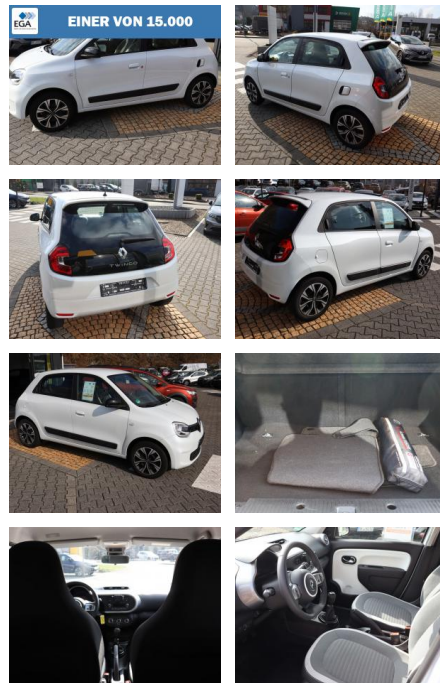

Ihr Ansprechpartner

Herr Lukas Gantner

E-Mail: lukas.gantner@autowilhelmgmbh.de
 Telefon: 06898 294775

Auto Wilhelm GmbH
 Ludweiler Str. 61 - 63 - 66333 Völklingen - Tel.: 06898 / 294775

Renault Twingo S Ce 65 ZEN Klima Ganzjahr

AH85-SG2402-~~Angebot~~..

Erstzulassung:	Kilometer:	Farbe:	Leistung:	Kraftstoffart:
08.03.2022	22.318	Weiß	48 kW / 65 PS	Benzin

PREIS	FINANZIERUNGSBEISPIEL	
13.560 €	Laufzeit: 72 Monate	Anzahlung: 25 %
	Basis-Finanzierung:**	Mtl. Rate:
	Zielraten-Finanzierung:**	110 €

Ausstattung

- Sicherheit**
 - Geschwindigkeitsbegrenzer
 - Wegfahrsperre elektronisch
- Multimedia**
 - Paket: R & GO-Klima-Paket
- Interieur**
 - Fensterheber elektrisch vorne
 - Flexicase: Off. Ablagefach zw. Vorders
 - Flexicases: Geschlossenes Handschuhfach
 - Klimaanlage
 - Radio: R&GO
- Weiteres**
 - Alarmanlagen-Vorrüstung
 - Außenspiegelgehäuse farblich abgesetzt
 - Bordcomputer
 - Drehzahlmesser
 - Dritte Bremsleuchte
 - Felgen:Stahl 15"mit Radabdeckung"ZEN"
- Getriebe: 5-Gang-Schaltung
- Heckscheibenheizung
- Heckscheibenwischer
- ISOFIX/i-Size-Kindersitzbefestigung
- Kopfstützen (2) hinten
- Kopfstützen vorn
- LED-Tagfahrlicht
- Lederlenkrad
- Lenkrad höhenverstellbar
- Paket: Innenlook-Paket (Grau)
- Polster: Stoff "Eclipse" - Schwarz/Weiß
- Reifen: Mobilitäts-Set
- Reifendruckkontrolle (RDK)
- Seitenschutzleisten in Schwarz
- Sitz: Fahrersitz höhenverstellbar
- Sitze: Rücksitzlehne geteilt umklappbar
- Start-Stop-System
- Stripping ohne
- Türgriffe und Heckspoiler in Wagenfarbe