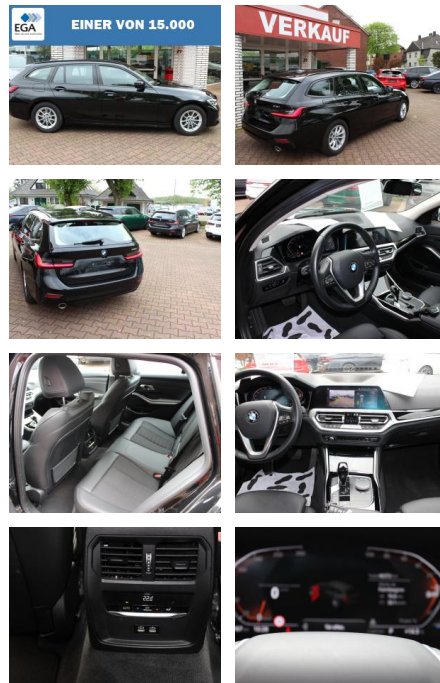

AW00-FL82294Angebotsnr.:

Erstzulassung:	Kilometer:	Farbe:	Leistung:	Kraftstoffart:
01.09.2021	46.340	Schwarz	115 kW / 156 PS	Benzin

PREIS	FINANZIERUNGSBEISPIEL
27.570 €	Laufzeit: 72 Monate Anzahlung: 25 % Basis-Finanzierung:* Mtl. Rate: Zielraten-Finanzierung:** 224 €

Multimedia

- Android Auto
- CarPlay

- USB
- Radio DAB
- CD Wechsler
- Navigation mit Bildschirm
- Bluetooth

Komfort

- Elektrische Heckklappe
- 3-Zonen-Klimaautomatik
- Front-, Seiten- und weitere Airbags
- Innenspiegel automatisch abblendend
- Lederlenkrad
- Zentralverriegelung
- Fernbedienung Zentralverriegelung
- Bordcomputer
- Automatik
- Keyless Entry