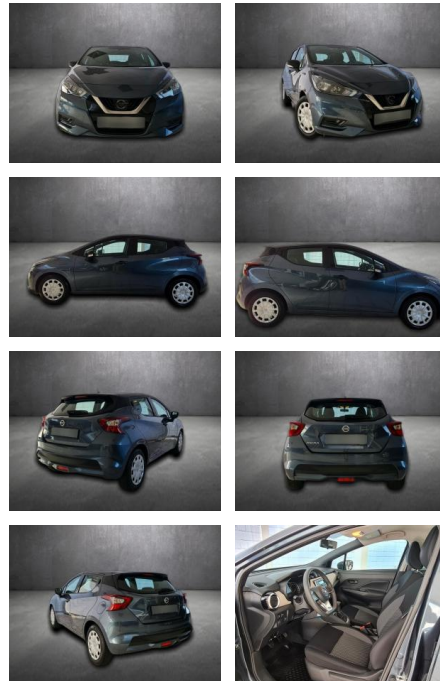

AH90-78948-110 **Angebotsnr.:**

Erstzulassung:	Kilometer:	Farbe:	Leistung:	Kraftstoffart:
25.08.2022	17.544	Diverse	68 kW / 92 PS	Benzin

PREIS	FINANZIERUNGSBEISPIEL	
14.190 €	Laufzeit: 72 Monate	Anzahlung: 25 %
	Basis-Finanzierung:**	Mtl. Rate:
	Zielraten-Finanzierung:**	115 €