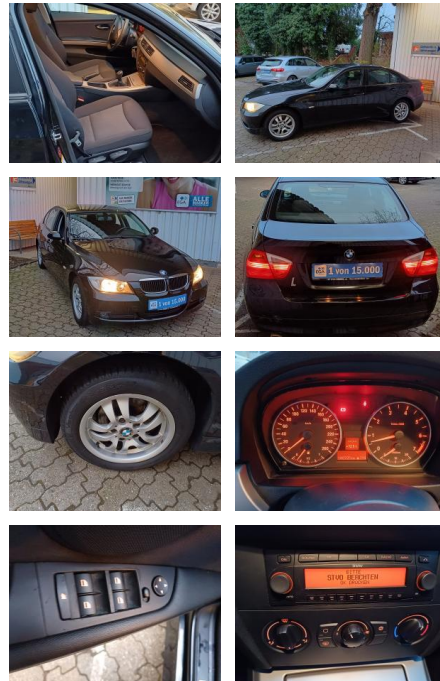

Ihr Ansprechpartner

Herr Lukas Gantner
 E-Mail: lukas.gantner@autowilhelmgmbh.de
 Telefon: 06898 294775

Auto Wilhelm GmbH
 Ludweiler Str. 61 - 63 - 66333 Völklingen - Tel.: 06898 / 294775

BMW 318i ADVANTAGE KLIMA ALU RCD BC RADIO NAVIGA...

FL00-H6145H2Angebotsnr.:

Erstzulassung:	Kilometer:	Farbe:	Leistung:	Kraftstoffart:
22.05.2007	146.980	Schwarz	95 kW / 129 PS	Benzin

PREIS 8.120 €	FINANZIERUNGSBEISPIEL		* Basisfinanzierung: Anzahlung: 2.030 Euro, Laufzeit: 72 Monate, Nettodarlehen: 6.090 Euro, Gesamtbetrag: 9.397 Euro, Zinssätze: 6.78% Sollz. (gebunden), 6.99% eff. ** Zielratenfinanzierung: Anzahlung: 2.030 Euro, Laufzeit: 72 Monate, Nettodarlehen: 6.090 Euro, Zielrate: 4.466 Euro, Gesamtbetrag: 9.596 Euro, Zinssätze: 6.78% Sollz. (gebunden), 6.99% eff., Vermittlung für: Santander Consu,er Bank Repräsentatives Beispiel gem. § 17 Abs. 4 PAngV. Diese Finanzierungsangebote sind Beispiele. Gerne ermitteln wir für Sie Ihr individuelles Angebot.
	Laufzeit: 72 Monate	Anzahlung: 25 %	
	Basis-Finanzierung:*	Mtl. Rate:	
	Zielraten-Finanzierung:**	Mtl. Rate: 66 €	

Ausstattung

Besonderheiten

- Radio Navigation
- Klimaanlage
- Advantage-Paket
- LM-Felgen 7x16 (Doppelspeichen 154)

Sicherheit

- Anti-Blockiersystem ABS
- elektronische Stabilitätskontrolle (ESP / DSP)
- Servolenkung
- Kindersitzbefestigung
- Isofix-Aufnahmen für Kindersitz an Rücksitz
- Reifendruck-Kontrollsystem
- Reifenpannen-Anzeige
- Airbag Fahrer-/Beifahrerseite
- Kopf-Airbag-System vorn
- Kopf-Airbag-System hinten
- Seitenairbag vorn
- Anti-Blockier-System (ABS)

Servolenkung

- Außenspiegel heizbar
- Scheibenwaschdüsen heizbar

Interieur

- Klimaanlage
- Multifunktionslenkrad
- el. Fensterheber
- Armlehne vorne
- Fensterheber elektrisch vorn + hinten
- Bordcomputer
- Drehzahlmesser
- Innenausstattung: Interieurleisten Titan. hell
- Sitzbezug / Polsterung: Stoff Fluid
- Sitze vorn mechanisch verstellbar
- Lenksäule (Lenkrad) mechan. verstellbar
- Fußmatten Velours
- Raucher-Paket
- Lenkrad (Leder)