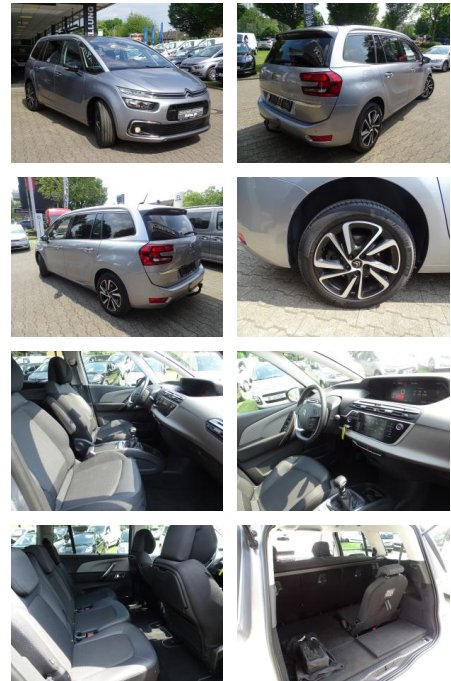

## Citroën Grand C4 SpaceTourer 1.5 BlueHDi 130 S...

JK02-695659-244gebotsnr.:

Erstzulassung:	Kilometer:	Farbe:	Leistung:	Kraftstoffart:
11.06.2021	117.290	Grau	96 kW / 131 PS	Diesel

**PREIS**  
**19.730 €**