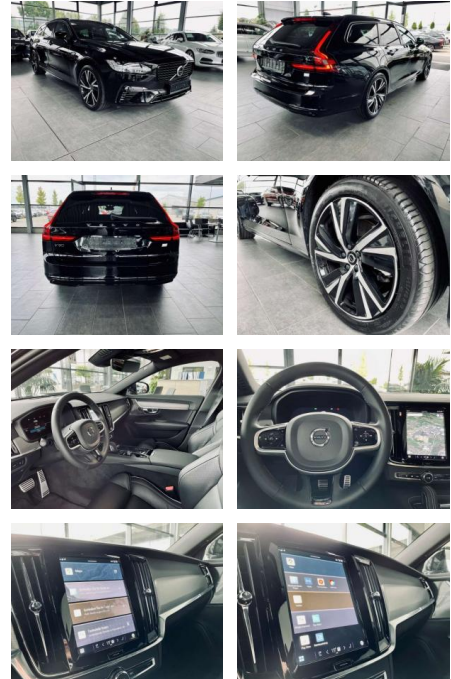

AR35-178954 **Angebotsnr.:**

Erstzulassung:	Kilometer:	Farbe:	Leistung:	Kraftstoffart:
01.12.2021	33.720	Schwarz	288 kW / 392 PS	Benzin

PREIS
52.870 €

FINANZIERUNGSBEISPIEL

Laufzeit: 72 Monate Anzahlung: 25 %
Basis-Finanzierung:* Mtl. Rate:
Zielraten-Finanzierung:** **429 €**

- MP3
- Harman-Kardon
- Bluetooth
- Freisprecheinrichtung
- Apple CarPlay
- Android Auto
- Sprachsteuerung
- DAB
- Meridian
- Touchscreen
- Musikstreaming

Multimedia

- Radio

Komfort

- Servolenkung
- Zentralverriegelung
- Elektrischer Fensterheber
- Lederausstattung
- Sitzheizung