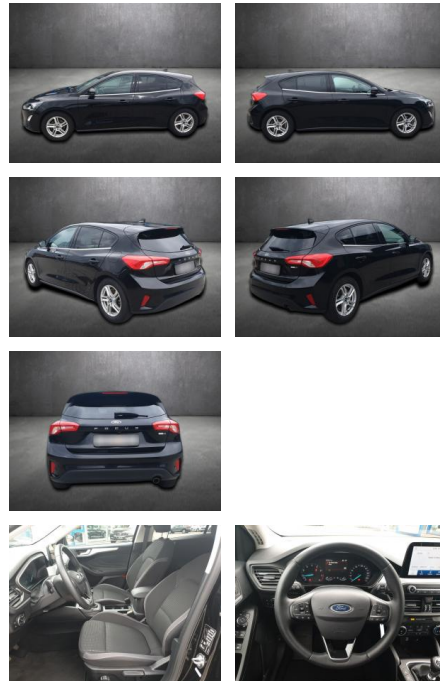

AK80-17-098 **Angebotsnr.:**

Erstzulassung:	Kilometer:	Farbe:	Leistung:	Kraftstoffart:
16.07.2021	42.430	Schwarz	92 kW / 125 PS	Hybrid

PREIS
18.710 €

FINANZIERUNGSBEISPIEL

Laufzeit: 72 Monate Anzahlung: 25 %
Basis-Finanzierung:* Mtl. Rate:
Zielraten-Finanzierung:** **152 €**