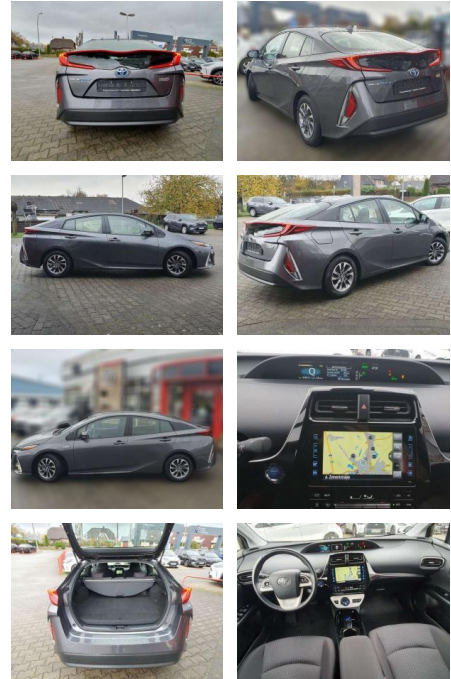

BG05-NR. 10_1444gebotsnr.:

Erstzulassung:	Kilometer:	Farbe:	Leistung:	Kraftstoffart:
01.09.2018	51.810	Grau	90 kW / 122 PS	Benzin

PREIS
21.790 €

FINANZIERUNGSBEISPIEL

Laufzeit: 72 Monate Anzahlung: 25 %
Basis-Finanzierung:** Mtl. Rate:
Zielraten-Finanzierung:** **177 €**