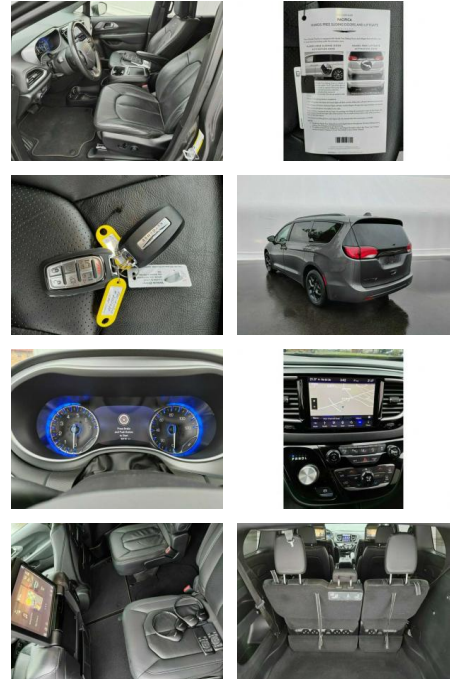

## Chrysler Pacifica S 3,6 Leder "Navi" Kamera "PDC"

AG32-15316000 Angebotsnr.:

Erstzulassung:	Kilometer:	Farbe:	Leistung:	Kraftstoffart:
01.08.2020	56.000		214 kW / 291 PS	Benzin

**PREIS**  
**41.880 €**

### Multimedia

- Soundsystem
- USB
- Touchscreen
- Radio
- CD Radio
- Freisprechen

- el. Sitzverstellung
- Navigation mit Bildschirm
- Bluetooth