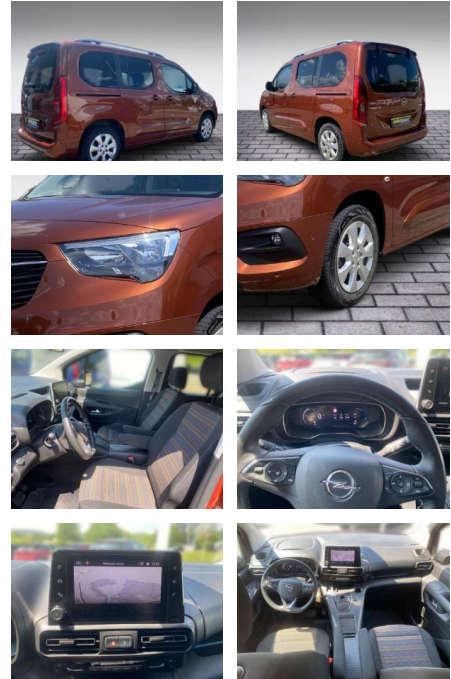

JB03-950223 **Angebotsnr.:**

Erstzulassung:	Kilometer:	Farbe:	Leistung:	Kraftstoffart:
01.02.2022	15.160	Braun	100 kW / 136 PS	Benzin

PREIS
32.090 €

FINANZIERUNGSBEISPIEL

Laufzeit: 72 Monate Anzahlung: 25 %
 Basis-Finanzierung:* Mtl. Rate:
 Zielraten-Finanzierung:** **261 €**

- Einzelsitze klappbar (3 Sitzplätze)

STÄNDIG ÜBER 15.000 FAHRZEUGE IM BESTAND!