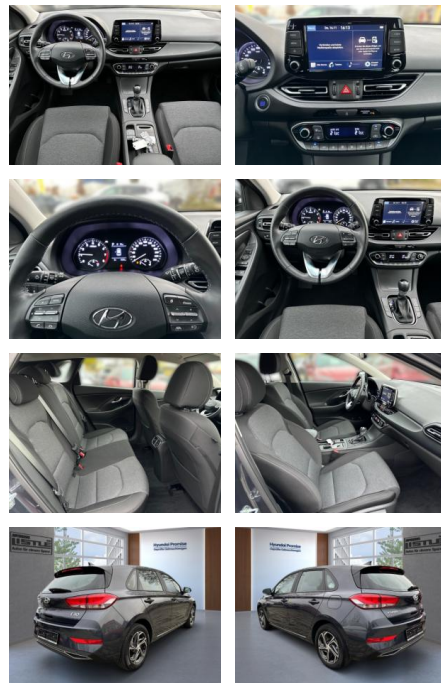

AL33-203007L Angebotsnr.:

Erstzulassung:	Kilometer:	Farbe:	Leistung:	Kraftstoffart:
01.05.2023	4.339		88 kW / 120 PS	Benzin

PREIS
23.300 €

FINANZIERUNGSBEISPIEL

Laufzeit: 72 Monate Anzahlung: 25 %
Basis-Finanzierung:* Mtl. Rate:
Zielraten-Finanzierung:** **189 €**