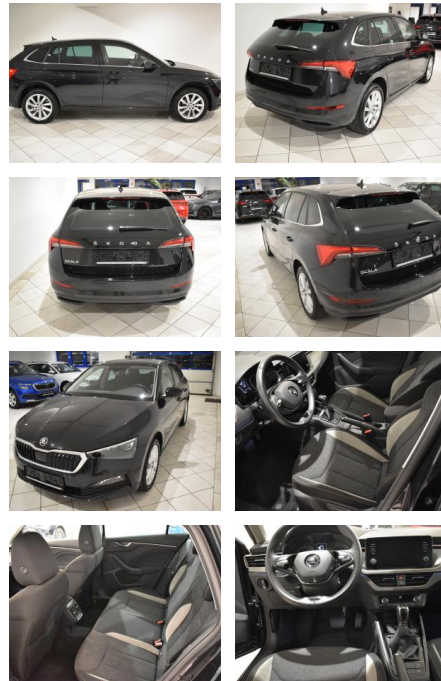

AH44-ATS 890 **Angebotsnr.:**

Erstzulassung:	Kilometer:	Farbe:	Leistung:	Kraftstoffart:
15.08.2022	19.667	Schwarz	81 kW / 110 PS	Benzin

PREIS
21.290 €

FINANZIERUNGSBEISPIEL

Laufzeit: 72 Monate Anzahlung: 25 %
Basis-Finanzierung:* Mtl. Rate:
Zielraten-Finanzierung:** **173 €**