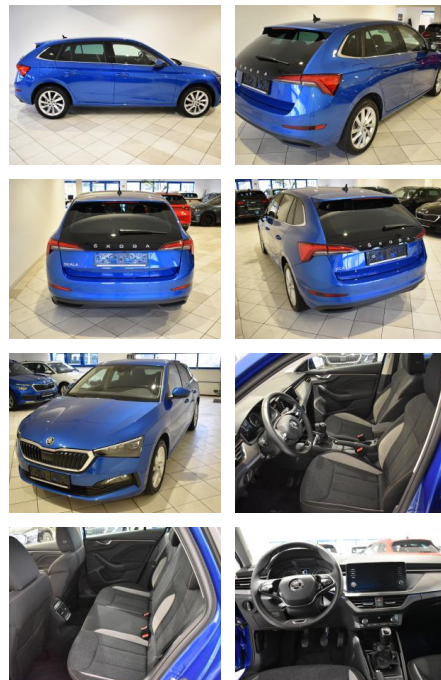

AH44-ATS 9968 **Angebotsnr.:**

Erstzulassung:	Kilometer:	Farbe:	Leistung:	Kraftstoffart:
18.05.2022	18.185	Blau	81 kW / 110 PS	Benzin

PREIS
20.570 €

FINANZIERUNGSBEISPIEL

Laufzeit: 72 Monate Anzahlung: 25 %
Basis-Finanzierung:* Mtl. Rate:
Zielraten-Finanzierung:** **167 €**