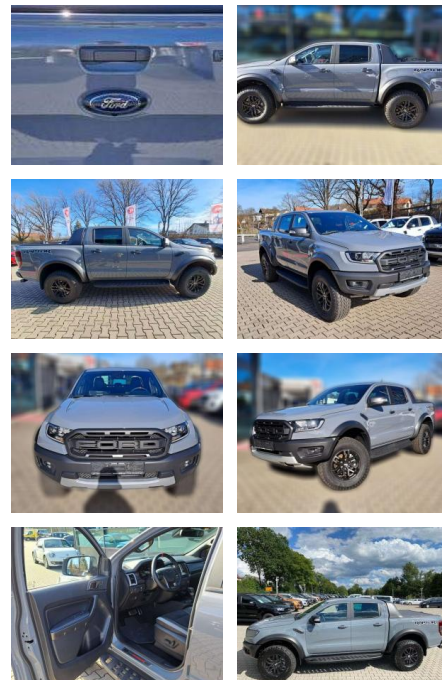

JW00-UN-5231Angebotsnr.:

Erstzulassung:	Kilometer:	Farbe:	Leistung:	Kraftstoffart:	Verbr. komb.	CO2-Emission	CO2-Klasse (WLTP)
01.06.2021	38.490	Grau	156 kW / 212 PS	Benzin	8,9 l/100km	233 g/km	G

PREIS
46.810 €