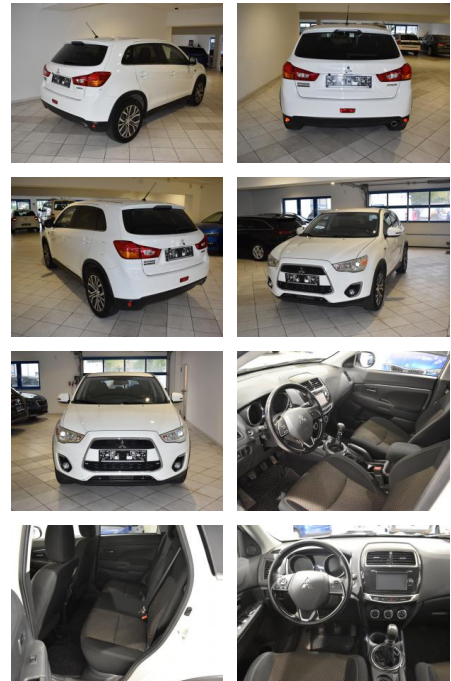

AH44-ATS7542Angebotsnr.:

Erstzulassung: 15.04.2016 **Kilometer:** 85.590 **Farbe:** Weiß **Leistung:** 84 kW / 114 PS **Kraftstoffart:** Diesel

PREIS
12.020 €

FINANZIERUNGSBEISPIEL
 Laufzeit: 72 Monate Anzahlung: 25 %
 Basis-Finanzierung:* Mtl. Rate:
 Zielraten-Finanzierung:** Mtl. Rate: **98 €**