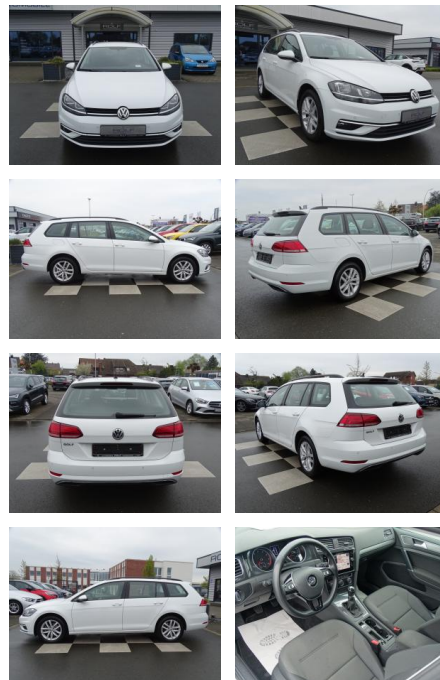

RA00-20612 **Angebotsnr.:**

Erstzulassung:	Kilometer:	Farbe:	Leistung:	Kraftstoffart:
01.09.2019	40.557	Weiß	85 kW / 116 PS	Benzin

PREIS
20.040 €

FINANZIERUNGSBEISPIEL

Laufzeit: 72 Monate Anzahlung: 25 %
Basis-Finanzierung:* Mtl. Rate:
Zielraten-Finanzierung:** **163 €**