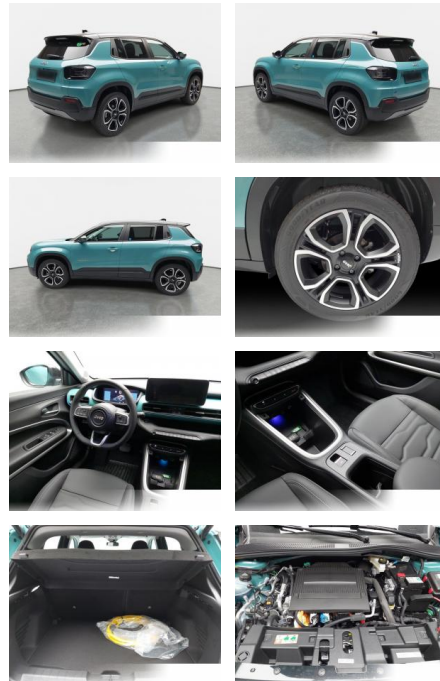

Ihr Ansprechpartner

Herr Lukas Gantner

E-Mail: lukas.gantner@autowilhelmgmbh.de
Telefon: 06898 294775

Auto Wilhelm GmbH
Ludweiler Str. 61 - 63 - 66333 Völklingen - Tel.: 06898 / 294775

Jeep Avenger ELEKTRO ALTITUDE LEDER, NAVI,

BR02-12057 **Angebotsnr.:**

Erstzulassung:	Kilometer:	Farbe:	Leistung:	Kraftstoffart:	Reichweite elektr. (WLTP)
01.01.2024	4.800		115 kW / 156 PS	Elektro	394 km

PREIS	FINANZIERUNGSBEISPIEL	
37.770 €	Laufzeit: 72 Monate Anzahlung: 25 % Basis-Finanzierung:* Mtl. Rate: Zielraten-Finanzierung:** 307 €	* Basisfinanzierung: Anzahlung: 9.443 Euro, Laufzeit: 72 Monate, Nettodarlehen: 28.328 Euro, Gesamtbetrag: 43.711 Euro, Zinssätze: 6,78% Sollz. (gebunden), 6,99% eff. ** Zielratenfinanzierung: Anzahlung: 9.443 Euro, Laufzeit: 72 Monate, Nettodarlehen: 28.328 Euro, Zielrate: 20.774 Euro, Gesamtbetrag: 44.635 Euro, Zinssätze: 6,78% Sollz. (gebunden), 6,99% eff., Vermittlung für: Santander Consu,er Bank Repräsentatives Beispiel gem. § 17 Abs. 4 PAngV. Diese Finanzierungsangebote sind Beispiele. Gerne ermitteln wir für Sie Ihr individuelles Angebot.

Ausstattung

Sicherheit

- PDC Park Distance Control hinten
- Anti-Blockiersystem ABS
- Antischlupfregelung ASC+T
- elektronische Stabilitätskontrolle (ESP / DSP)
- Servolenkung
- Regensensor
- Wegfahrsperre
- Kindersitzbefestigung

Multimedia

- Radio
- Navigation mit Bildschirm
- MP3 Anschluss
- Bluetooth

Komfort

- Zentralverriegelung
- Bordcomputer

Interieur

- Multifunktionslenkrad
- el. Fensterheber
- Sitzheizung

Exterieur

- Leichtmetallfelgen
- metallic
- Nebelscheinwerfer

Weiteres

- Lichtsensor
- elektrische Aussenspiegel
- Nichtraucher
- Das Fahrzeug verfügt über ein Batterie Zertifikat. Für weitere Informationen nehmen Sie bitte direkten Kontakt auf.
- Armaturenbrett in Wagenfarbe
- Sitzbezüge in Leder
- LED-Projektor-Scheinwerfer
- Uconnect-Smartouch 10

- 25 Zoll Touchscreen
- Apple CarPlay und Android Auto
- Infotainment und Komfort Paket
- LED und Style Paket
- Navigationssystem
- Klimaautomatik
- Auffahrwarnsystem (Forward Collision Warning Plus)
- ParkView Rückfahrkamera
- Parkensoren hinten
- Spurhalteassistent LaneSense
- Tempomat adaptiv mit Abstandsregelung
- 18-Zoll Leichtmetallräder
- Sitzheizung vorne
- Regensensor
- DAB Digitaler Radioempfang
- Lichtsensor
- Verkehrszeicheninformation
- Außenspiegel elektrisch einstell- und beheizbar
- Fensterheber elektrisch vorne und hinten

STÄNDIG ÜBER 15.000 FAHRZEUGE IM BESTAND!