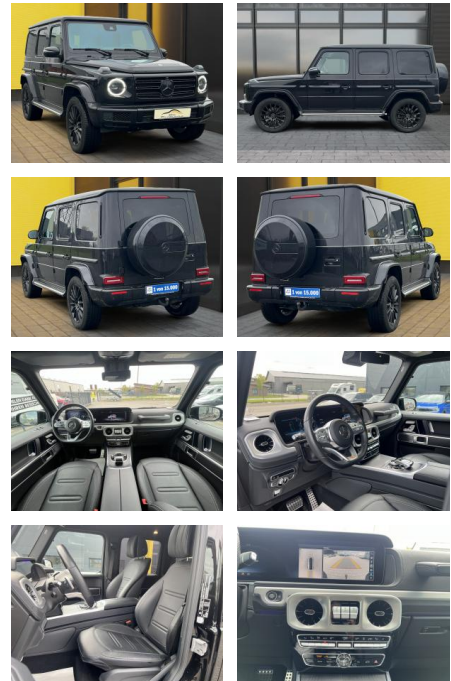

AB19-WM-78 **Angebotsnr.:**

Erstzulassung:	Kilometer:	Farbe:	Leistung:	Kraftstoffart:
22.02.2021	49.000	Schwarz	210 kW / 286 PS	Diesel

PREIS
136.130 €

FINANZIERUNGSBEISPIEL
 Laufzeit: 72 Monate Anzahlung: 25 %
 Basis-Finanzierung:* Mtl. Rate:
 Zielraten-Finanzierung:** **1106 €**