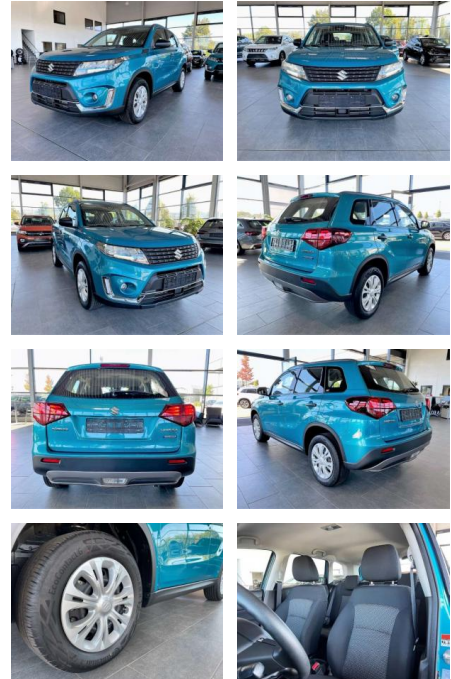

Ihr Ansprechpartner

Herr Lukas Gantner

E-Mail: lukas.gantner@autowilhelmgmbh.de
Telefon: 06898 294775

Auto Wilhelm GmbH
Ludweiler Str. 61 - 63 - 66333 Völklingen - Tel.: 06898 / 294775

Suzuki SX4 S-Cross 1.4 2WD Navi 360°ACC LED

AR35-F851

Angebotsnr.:

Erstzulassung:	Kilometer:	Farbe:	Leistung:	Kraftstoffart:	Verbr. komb.	CO2-Emission	CO2-Klasse (WLTP)
01.12.2023	14.366	Schwarz	95 kW / 129 PS	Benzin	6,1 l/100km	132 g/km	D

PREIS
24.450 €