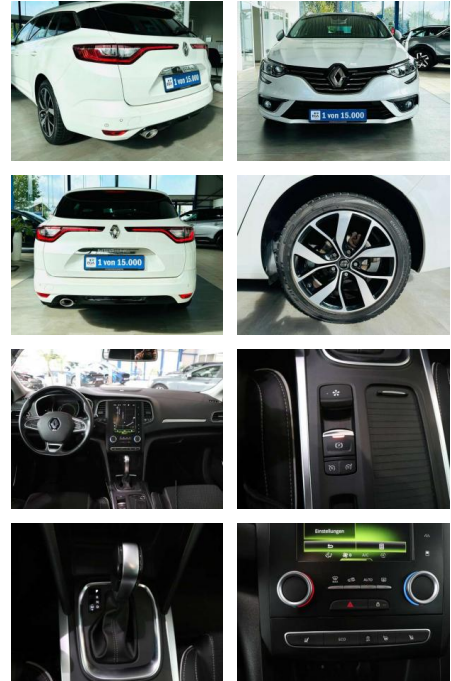

AV01-601148 **Angebotsnr.:**

Erstzulassung:	Kilometer:	Farbe:	Leistung:	Kraftstoffart:
01.06.2018	82.400	Weiß	120 kW / 163 PS	Benzin

PREIS
18.190 €

FINANZIERUNGSBEISPIEL
Laufzeit: 72 Monate Anzahlung: 25 %
Basis-Finanzierung:* Mtl. Rate:
Zielraten-Finanzierung:** **148 €**

- Anti-Blockiersystem ABS

Multimedia

- Radio

Weiteres

- 1 von 15.000 Fahrzeugen- . Das Fahrzeug ist lückenlos bei Renault scheckheftgepflegt
- letzter Service bei 75472km in 07.2023 Besonderheiten Easy-Parking-Paket (Easy-Park-Assistent
- Fahrassistenz-System: Einparkhilfe vorn und hinten mit Rückfahrkamera
- Fahrassistenz-System: Totwinkel-Assistent) Sonderlackierung Perlmutter-Weiß Touchscreen (8 Zoll)
- 7 Zoll) City-Paket (Außenspiegel elektr. anklappbar
- Außenspiegel elektr. verstell- und