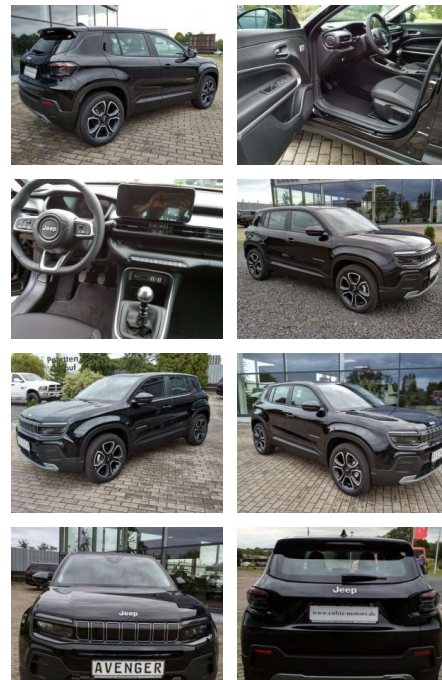

EM01-25070_1000gebotsnr.:

Erstzulassung:	Kilometer:	Farbe:	Leistung:	Kraftstoffart:	Verbr. komb.	CO2-Emission	CO2-Klasse (WLTP)
01.09.2023	1.502	Schwarz	74 kW / 101 PS	Benzin	5,6 l/100km	126 g/km	D

PREIS
27.870 €