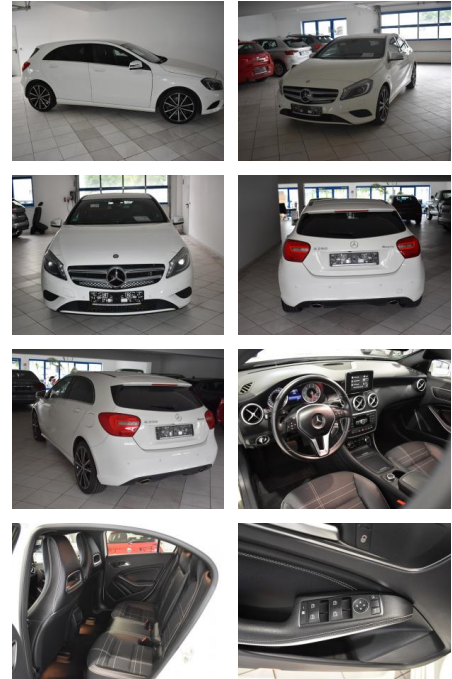

Ihr Ansprechpartner

Herr Lukas Gantner

E-Mail: lukas.gantner@autowilhelmgmbh.de
Telefon: 06898 294775

Auto Wilhelm GmbH
Ludweiler Str. 61 - 63 - 66333 Völklingen - Tel.: 06898 / 294775

Mercedes-Benz A 250 4MATIC Xenon Navi Kamera

AH44-ATS7035Angebotsnr.:

Erstzulassung:	Kilometer:	Farbe:	Leistung:	Kraftstoffart:
31.10.2013	97.825	Weiß	155 kW / 211 PS	Benzin

PREIS
19.740 €

FINANZIERUNGSBEISPIEL

Laufzeit: 72 Monate   Anzahlung: 25 %
Basis-Finanzierung:*   Mtl. Rate:
Zielraten-Finanzierung:** **160 €**

* Basisfinanzierung: Anzahlung: 4.935 Euro, Laufzeit: 72 Monate, Nettodarlehen: 14.805 Euro, Gesamtbetrag: 22.845 Euro, Zinssätze: 6.78% Sollz. (gebunden), 6.99% eff.
** Zielratenfinanzierung: Anzahlung: 4.935 Euro, Laufzeit: 72 Monate, Nettodarlehen: 14.805 Euro, Zielrate: 10.857 Euro, Gesamtbetrag: 23.328 Euro, Zinssätze: 6.78% Sollz. (gebunden), 6.99% eff.,

Vermittlung für: Santander Consu,er Bank
Repräsentatives Beispiel gem. § 17 Abs. 4 PAngV. Diese Finanzierungsangebote sind Beispiele. Gerne ermitteln wir für Sie Ihr individuelles Angebot.

Ausstattung

Besonderheiten

- 4-Matic / Allradantrieb

Sicherheit

- Abstandswarner
- Müdigkeitswarnsystem
- Reifendruckkontrollsystem
- PDC Park Distance Control hinten
- Anti-Blockiersystem ABS
- Antischlupfregelung ASC+T
- elektronische Stabilitätskontrolle (ESP / DSP)
- Servolenkung
- Geschwindigkeitsregelung (Tempomat)
- Regensensor
- Wegfahrsperre
- Kindersitzbefestigung
- Allrad
- PDC Park Distance Control vorne
- Reifendruckkontrollsystem
- Attention Assist - Müdigkeitserkennung

Multimedia

- USB
- Sprachsteuerung
- Radio
- CD Radio
- Freisprechen
- Navigation mit Bildschirm
- MP3 Anschluss
- Bluetooth
- Becker Map Pilot - Navigationssystem
- Freisprecheinrichtung
- Sprachsteuerung
- Radiosystem mit CD und Bedienelement am Lenkrad

Komfort

- Berganfahrassistent
- Scheinwerferreinigungsanlage
- Klimaanlage
- Front-, Seiten- und weitere Airbags
- Lederlenkrad
- Lordosenstütze
- Zentralverriegelung
- Fernbedienung Zentralverriegelung
- Bordcomputer
- Automatik
- Bi-Xenon-Scheinwerfer
- Rückfahrkamera
- Parkpilot vorn und hinten
- Sitzheizung für Fahrer und Beifahrer
- Scheibenwischer mit Regensensor
- Klimaanlage
- Tempomat
- Scheinwerferreinigungsanlage
- Bordcomputer
- elektrisch verstellbare Außenspiegel

STÄNDIG ÜBER 15.000 FAHRZEUGE IM BESTAND!