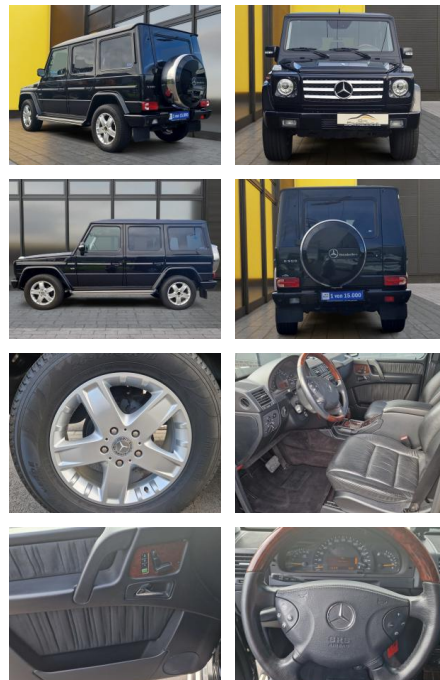

AB19-NB2-129Angebotsnr.:

Erstzulassung:	Kilometer:	Farbe:	Leistung:	Kraftstoffart:
17.08.2005	78.000	Obsidianschwarz	218 kW / 296 PS	Benzin

PREIS
52.700 €

FINANZIERUNGSBEISPIEL

Laufzeit: 72 Monate Anzahlung: 25 %
 Basis-Finanzierung:* Mtl. Rate:
 Zielraten-Finanzierung:** **428 €**