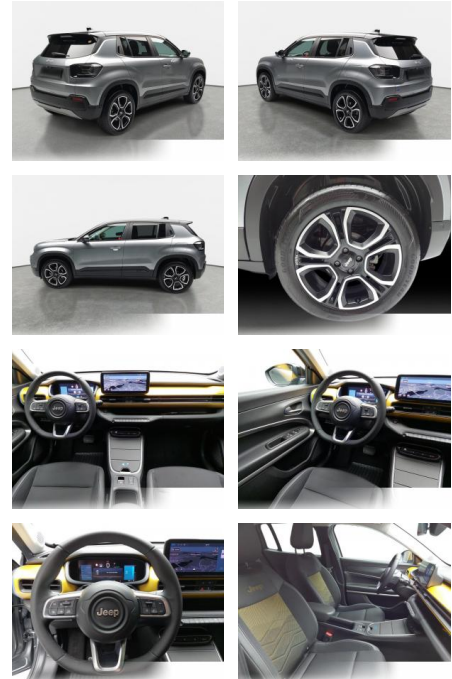

## Jeep Avenger ELEKTRO SUMMIT NAVI

BR02-11276 **Angebotsnr.:**

Erstzulassung:	Kilometer:	Farbe:	Leistung:	Kraftstoffart:	Reichweite elektr. (WLTP)
01.07.2023	2.221		115 kW / 156 PS	Elektro	395 km

**PREIS**  
**34.580 €**

### Multimedia

- Radio
- Navigation mit Bildschirm
- MP3 Anschluss
- Bluetooth