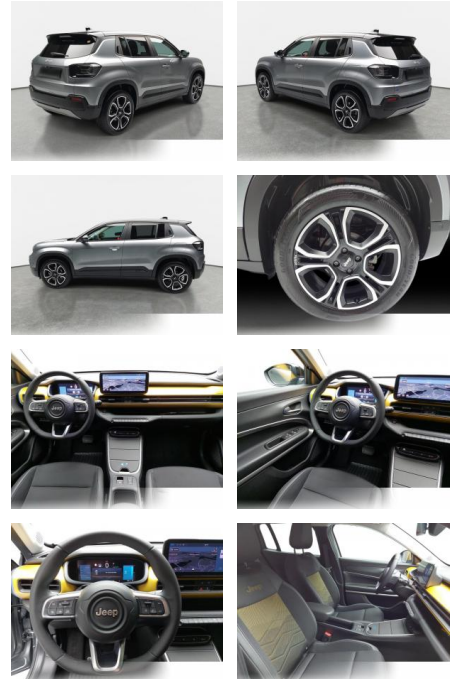

Ihr Ansprechpartner

Herr Lukas Gantner

E-Mail: lukas.gantner@autowilhelmgmbh.de
Telefon: 06898 294775

Auto Wilhelm GmbH
Ludweiler Str. 61 - 63 - 66333 Völklingen - Tel.: 06898 / 294775

Jeep Avenger ELEKTRO SUMMIT NAVI

BR02-11286 **Angebotsnr.:**

Erstzulassung:	Kilometer:	Farbe:	Leistung:	Kraftstoffart:	Reichweite elektr. (WLTP)
01.07.2023	3.000		115 kW / 156 PS	Elektro	395 km

PREIS
34.580 €

FINANZIERUNGSBEISPIEL

Laufzeit: 72 Monate   Anzahlung: 25 %
Basis-Finanzierung:*   Mtl. Rate:
Zielraten-Finanzierung:** **281 €**

* Basisfinanzierung: Anzahlung: 8.645 Euro, Laufzeit: 72 Monate, Nettodarlehen: 25.935 Euro, Gesamtbetrag: 40.019 Euro, Zinssätze: 6.78% Sollz. (gebunden), 6.99% eff.
** Zielratenfinanzierung: Anzahlung: 8.645 Euro, Laufzeit: 72 Monate, Nettodarlehen: 25.935 Euro, Zielrate: 19.019 Euro, Gesamtbetrag: 40.865 Euro, Zinssätze: 6.78% Sollz. (gebunden), 6.99% eff.,

Vermittlung für: Santander Consu,er Bank
Repräsentatives Beispiel gem. § 17 Abs. 4 PAngV. Diese Finanzierungsangebote sind Beispiele. Gerne ermitteln wir für Sie Ihr individuelles Angebot.

Ausstattung

Sicherheit

- PDC Park Distance Control hinten
- Anti-Blockiersystem ABS
- Antischlupfregelung ASC+T
- elektronische Stabilitätskontrolle (ESP / DSP)
- Servolenkung
- Regensensor
- Wegfahrsperre
- Kindersitzbefestigung
- PDC Park Distance Control vorne

Multimedia

- Radio
- Navigation mit Bildschirm
- MP3 Anschluss
- Bluetooth

Komfort

- Zentralverriegelung
- Bordcomputer

Interieur

- Multifunktionslenkrad
- el. Fensterheber
- Sitzheizung

Exterieur

- Leichtmetallfelgen
- metallic
- Nebelscheinwerfer

Weiteres

- Lichtsensor
- elektrische Aussenspiegel
- Nichtraucher
- Das Fahrzeug verfügt über ein Batterie Zertifikat. Für weitere Informationen nehmen Sie bitte direkten Kontakt auf.
- Totwinkel-Assistent mit hinterer Bewegungserkennung
- LED-Projektor-Scheinwerfer
- Uconnect-Smartouch 10

- 25 Zoll Touchscreen
- Apple CarPlay und Android Auto
- Navigationssystem
- Klimaautomatik
- Auffahrwarnsystem (Forward Collision Warning Plus)
- ParkSense Einparkhilfe: Parksensoren vorne + hinten
- ParkView Rückfahrkamera
- Spurhalteassistent LaneSense
- Tempomat adaptiv mit Abstandsregelung
- 18-Zoll Leichtmetallräder
- Autobahn Assistent
- 360 Grad Parksensoren
- Infotainment-Paket
- Sitzheizung vorne
- Regensensor
- SmartBeam Fernlichtassistent
- DAB Digitaler Radioempfang
- Lichtsensor
- Verkehrszeicheninformation

STÄNDIG ÜBER 15.000 FAHRZEUGE IM BESTAND!