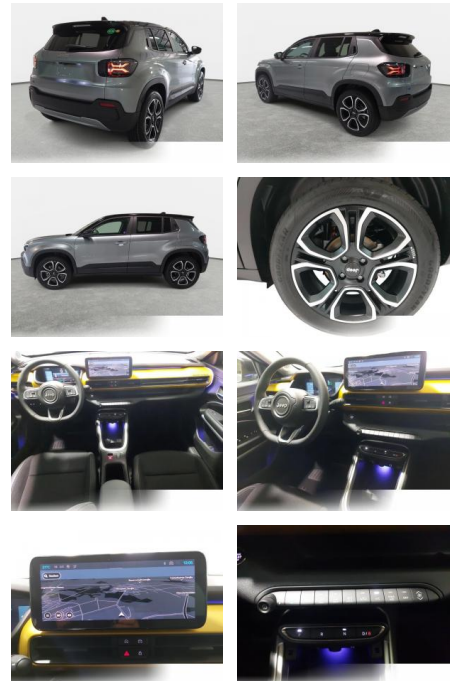

Ihr Ansprechpartner

Herr Lukas Gantner
E-Mail: lukas.gantner@autowilhelmgmbh.de
Telefon: 06898 294775

Auto Wilhelm GmbH
Ludweiler Str. 61 - 63 - 66333 Völklingen - Tel.: 06898 / 294775

Jeep Avenger ELEKTRO SUMMIT NAVI

BR02-11273 **Angebotsnr.:**

Erstzulassung:	Kilometer:	Farbe:	Leistung:	Kraftstoffart:	Reichweite elektr. (WLTP)
01.07.2023	3.000		115 kW / 156 PS	Elektro	395 km

PREIS
34.580 €

FINANZIERUNGSBEISPIEL

Laufzeit: 72 Monate   Anzahlung: 25 %
Basis-Finanzierung:*   Mtl. Rate:
Zielraten-Finanzierung:** **281 €**

* Basisfinanzierung: Anzahlung: 8.645 Euro, Laufzeit: 72 Monate, Nettodarlehen: 25.935 Euro, Gesamtbetrag: 40.019 Euro, Zinssätze: 6.78% Sollz. (gebunden), 6.99% eff.
** Zielratenfinanzierung: Anzahlung: 8.645 Euro, Laufzeit: 72 Monate, Nettodarlehen: 25.935 Euro, Zielrate: 19.019 Euro, Gesamtbetrag: 40.865 Euro, Zinssätze: 6.78% Sollz. (gebunden), 6.99% eff.,

Vermittlung für: Santander Consu,er Bank
Repräsentatives Beispiel gem. § 17 Abs. 4 PAngV. Diese Finanzierungsangebote sind Beispiele. Gerne ermitteln wir für Sie Ihr individuelles Angebot.

Ausstattung

Sicherheit

- PDC Park Distance Control hinten
- Anti-Blockiersystem ABS
- Antischlupfregelung ASC+T
- elektronische Stabilitätskontrolle (ESP / DSP)
- Servolenkung
- Regensensor
- Wegfahrsperre
- Kindersitzbefestigung
- PDC Park Distance Control vorne

Multimedia

- Radio
- Navigation mit Bildschirm
- MP3 Anschluss
- Bluetooth

Komfort

- Zentralverriegelung
- Bordcomputer

Interieur

- Multifunktionslenkrad
- el. Fensterheber
- Sitzheizung

Exterieur

- Leichtmetallfelgen
- metallic
- Nebelscheinwerfer

Weiteres

- Lichtsensor
- elektrische Aussenspiegel
- Nichtraucher
- Das Fahrzeug verfügt über ein Batterie Zertifikat. Für weitere Informationen nehmen Sie bitte direkten Kontakt auf.
- Totwinkel-Assistent mit hinterer Bewegungserkennung
- LED-Projektor-Scheinwerfer
- Uconnect-Smartouch 10

- 25 Zoll Touchscreen
- Apple CarPlay und Android Auto
- Navigationssystem
- Klimaautomatik
- Auffahrwarnsystem (Forward Collision Warning Plus)
- ParkSense Einparkhilfe: Parksensoren vorne + hinten
- ParkView Rückfahrkamera
- Spurhalteassistent LaneSense
- Tempomat adaptiv mit Abstandsregelung
- 18-Zoll Leichtmetallräder
- Autobahn Assistent
- 360 Grad Parksensoren
- Infotainment-Paket
- Sitzheizung vorne
- Regensensor
- SmartBeam Fernlichtassistent
- DAB Digitaler Radioempfang
- Lichtsensor
- Verkehrszeicheninformation

STÄNDIG ÜBER 15.000 FAHRZEUGE IM BESTAND!