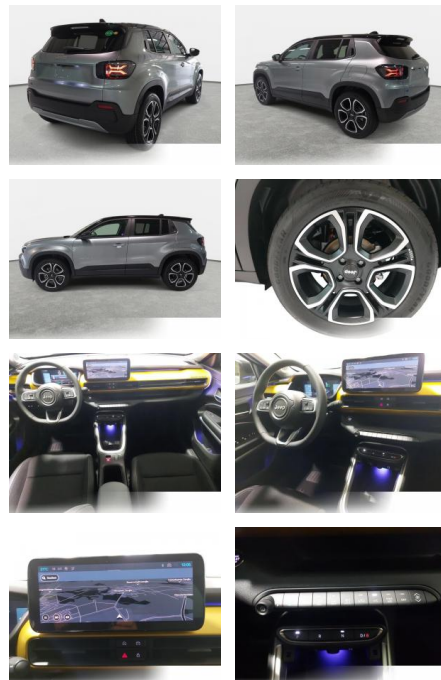

Ihr Ansprechpartner

Herr Lukas Gantner
E-Mail: lukas.gantner@autowilhelmgmbh.de
Telefon: 06898 294775

Auto Wilhelm GmbH
Ludweiler Str. 61 - 63 - 66333 Völklingen - Tel.: 06898 / 294775

Jeep Avenger ELEKTRO SUMMIT NAVI

BR02-11379 **Angebotsnr.:**

Erstzulassung:	Kilometer:	Farbe:	Leistung:	Kraftstoffart:	Reichweite elektr. (WLTP)
01.07.2023	2.835		115 kW / 156 PS	Elektro	395 km

PREIS	FINANZIERUNGSBEISPIEL	
33.030 €	Laufzeit: 72 Monate Anzahlung: 25 % Basis-Finanzierung:* Mtl. Rate: Zielraten-Finanzierung:** 268 €	* Basisfinanzierung: Anzahlung: 8.258 Euro, Laufzeit: 72 Monate, Nettodarlehen: 24.773 Euro, Gesamtbetrag: 38.225 Euro, Zinssätze: 6.78% Sollz. (gebunden), 6.99% eff. ** Zielratenfinanzierung: Anzahlung: 8.258 Euro, Laufzeit: 72 Monate, Nettodarlehen: 24.773 Euro, Zielrate: 18.167 Euro, Gesamtbetrag: 39.033 Euro, Zinssätze: 6.78% Sollz. (gebunden), 6.99% eff., Vermittlung für: Santander Consu,er Bank Repräsentatives Beispiel gem. § 17 Abs. 4 PAngV. Diese Finanzierungsangebote sind Beispiele. Gerne ermitteln wir für Sie Ihr individuelles Angebot.

Ausstattung

Sicherheit

- PDC Park Distance Control hinten
- Anti-Blockiersystem ABS
- Antischlupfregelung ASC+T
- elektronische Stabilitätskontrolle (ESP / DSP)
- Servolenkung
- Regensensor
- Wegfahrsperre
- Kindersitzbefestigung
- PDC Park Distance Control vorne

Multimedia

- Radio
- Navigation mit Bildschirm
- MP3 Anschluss
- Bluetooth

Komfort

- Zentralverriegelung
- Bordcomputer

Interieur

- Multifunktionslenkrad
- el. Fensterheber
- Sitzheizung

Exterieur

- Leichtmetallfelgen
- metallic
- Nebelscheinwerfer

Weiteres

- Lichtsensor
- elektrische Aussenspiegel
- Nichtraucher
- Das Fahrzeug verfügt über ein Batterie Zertifikat. Für weitere Informationen nehmen Sie bitte direkten Kontakt auf.
- Totwinkel-Assistent mit hinterer Bewegungserkennung
- LED-Projektor-Scheinwerfer
- Uconnect-Smartouch 10

- 25 Zoll Touchscreen
- Apple CarPlay und Android Auto
- Navigationssystem
- Klimaautomatik
- Auffahrwarnsystem (Forward Collision Warning Plus)
- ParkSense Einparkhilfe: Parksensoren vorne + hinten
- ParkView Rückfahrkamera
- Spurhalteassistent LaneSense
- Tempomat adaptiv mit Abstandsregelung
- 18-Zoll Leichtmetallräder
- Autobahn Assistent
- 360 Grad Parksensoren
- Infotainment-Paket
- Sitzheizung vorne
- Regensensor
- SmartBeam Fernlichtassistent
- DAB Digitaler Radioempfang
- Lichtsensor
- Verkehrszeicheninformation

STÄNDIG ÜBER 15.000 FAHRZEUGE IM BESTAND!