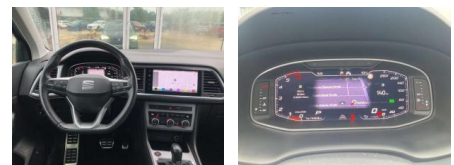

BA02-SI-3086 **Angebotsnr.:**

Erstzulassung:	Kilometer:	Farbe:	Leistung:	Kraftstoffart:	Verbr. komb.	CO2-Emission	CO2-Klasse (WLTP)
01.06.2022	58.900	Schwarz	110 kW / 150 PS	Diesel	4,9 l/100km	137 g/km	E