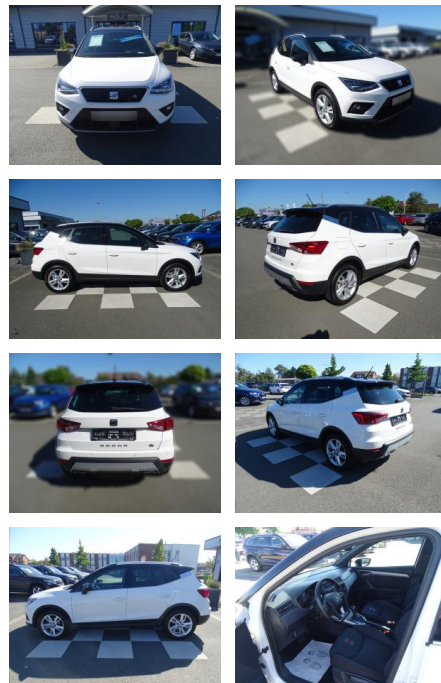

## Seat Arona 1.0 TSI FR\*DSG\*LED\*NAVI\*FULL

RA00-20789 **Angebotsnr.:**

Erstzulassung:	Kilometer:	Farbe:	Leistung:	Kraftstoffart:
01.02.2020	62.016	Weiß	85 kW / 116 PS	Benzin

**PREIS**  
**20.560 €**