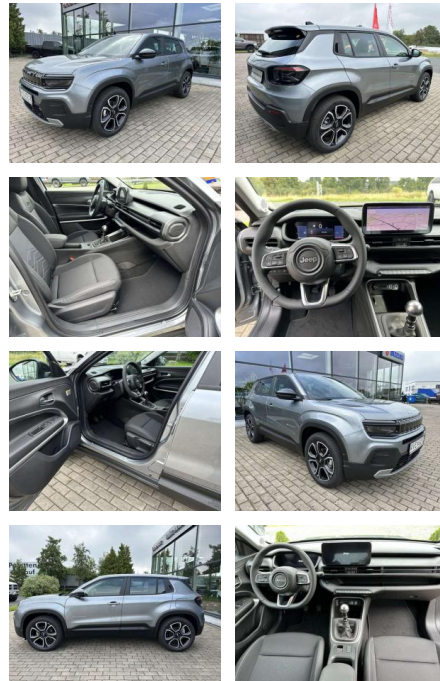

EM01-22847_108gebotsnr.:

Erstzulassung:	Kilometer:	Farbe:	Leistung:	Kraftstoffart:	Verbr. komb.	CO2-Emission	CO2-Klasse (WLTP)
01.08.2023	6.500	Grau	74 kW / 101 PS	Benzin	5,6 l/100km	125 g/km	D

PREIS
25.910 €