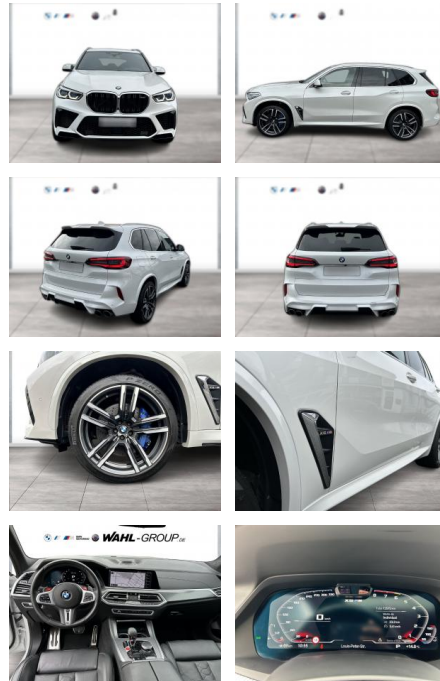

WG09-217211 Angebotsnr.:

| Erstzulassung: | Kilometer: | Farbe: | Leistung: | Kraftstoffart: |
|----------------|------------|--------|-----------------|----------------|
| 01.08.2020 | 73.577 | Weiß | 441 kW / 600 PS | Benzin |