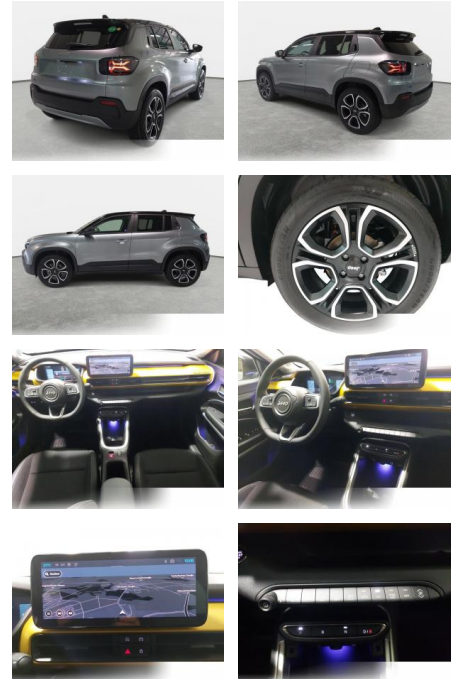

Ihr Ansprechpartner

Herr Lukas Gantner
E-Mail: lukas.gantner@autowilhelmgmbh.de
Telefon: 06898 294775

Auto Wilhelm GmbH
Ludweiler Str. 61 - 63 - 66333 Völklingen - Tel.: 06898 / 294775

Jeep Avenger ELEKTRO SUMMIT NAVI

BR02-11278 **Angebotsnr.:**

Erstzulassung:	Kilometer:	Farbe:	Leistung:	Kraftstoffart:	Reichweite elektr. (WLTP)
01.07.2023	2.347		115 kW / 156 PS	Elektro	395 km

PREIS
34.580 €

FINANZIERUNGSBEISPIEL

Laufzeit: 72 Monate   Anzahlung: 25 %
Basis-Finanzierung:*   Mtl. Rate:
Zielraten-Finanzierung:** **281 €**

* Basisfinanzierung: Anzahlung: 8.645 Euro, Laufzeit: 72 Monate, Nettodarlehen: 25.935 Euro, Gesamtbetrag: 40.019 Euro, Zinssätze: 6.78% Sollz. (gebunden), 6.99% eff.
** Zielratenfinanzierung: Anzahlung: 8.645 Euro, Laufzeit: 72 Monate, Nettodarlehen: 25.935 Euro, Zielrate: 19.019 Euro, Gesamtbetrag: 40.865 Euro, Zinssätze: 6.78% Sollz. (gebunden), 6.99% eff.,

Vermittlung für: Santander Consu,er Bank
Repräsentatives Beispiel gem. § 17 Abs. 4 PAngV. Diese Finanzierungsangebote sind Beispiele. Gerne ermitteln wir für Sie Ihr individuelles Angebot.

Ausstattung

Sicherheit

- PDC Park Distance Control hinten
- Anti-Blockiersystem ABS
- Antischlupfregelung ASC+T
- elektronische Stabilitätskontrolle (ESP / DSP)
- Servolenkung
- Regensensor
- Wegfahrsperre
- Kindersitzbefestigung
- PDC Park Distance Control vorne

Multimedia

- Radio
- Navigation mit Bildschirm
- MP3 Anschluss
- Bluetooth

Komfort

- Zentralverriegelung
- Bordcomputer

Interieur

- Multifunktionslenkrad
- el. Fensterheber
- Sitzheizung

Exterieur

- Leichtmetallfelgen
- metallic
- Nebelscheinwerfer

Weiteres

- Lichtsensor
- elektrische Aussenspiegel
- Nichtraucher
- Das Fahrzeug verfügt über ein Batterie Zertifikat. Für weitere Informationen nehmen Sie bitte direkten Kontakt auf.
- Totwinkel-Assistent mit hinterer Bewegungserkennung
- LED-Projektor-Scheinwerfer
- Uconnect-Smartouch 10

- 25 Zoll Touchscreen
- Apple CarPlay und Android Auto
- Navigationssystem
- Klimaautomatik
- Auffahrwarnsystem (Forward Collision Warning Plus)
- ParkSense Einparkhilfe: Parksensoren vorne + hinten
- ParkView Rückfahrkamera
- Spurhalteassistent LaneSense
- Tempomat adaptiv mit Abstandsregelung
- 18-Zoll Leichtmetallräder
- Autobahn Assistent
- 360 Grad Parksensoren
- Infotainment-Paket
- Sitzheizung vorne
- Regensensor
- SmartBeam Fernlichtassistent
- DAB Digitaler Radioempfang
- Lichtsensor
- Verkehrszeicheninformation

STÄNDIG ÜBER 15.000 FAHRZEUGE IM BESTAND!