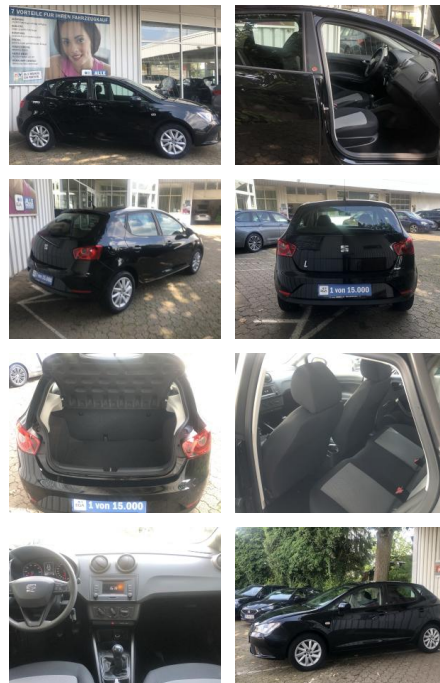

Ihr Ansprechpartner

Herr Lukas Gantner
E-Mail: lukas.gantner@autowilhelmgmbh.de
Telefon: 06898 294775

Auto Wilhelm GmbH
Ludweiler Str. 61 - 63 - 66333 Völklingen - Tel.: 06898 / 294775

Seat Ibiza 1.0 Reference ALU*EFH*PDC*KLIMA*ESP*M...

FL00-R6554R2Angebotsnr.: