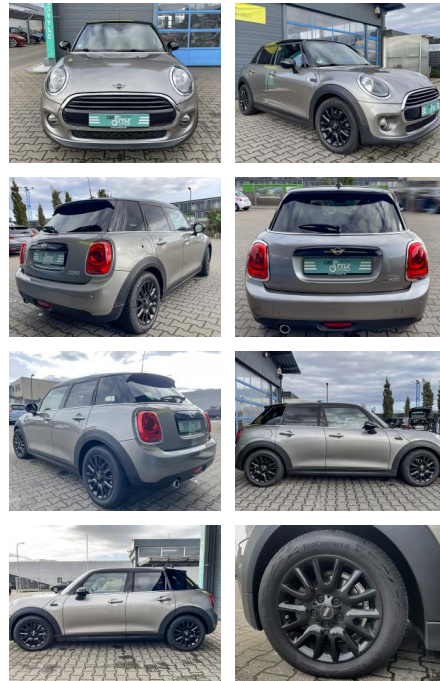

CS01-FO241244 **Abgebotnr.:**

Erstzulassung:	Kilometer:	Farbe:	Leistung:	Kraftstoffart:
29.08.2019	67.900	grau	100 kW / 136 PS	Benzin

PREIS
17.370 €

FINANZIERUNGSBEISPIEL

Laufzeit: 72 Monate Anzahlung: 25 %
Basis-Finanzierung:* Mtl. Rate:
Zielraten-Finanzierung:** **141 €**

- Park-Distance-Control (PDC)
- Sportsitze vorn
- LM-Felgen 6.5x16 (Victory Spoke. Schwarz)
- Vorrüstung Mobiltelefon/Handy mit Bluetooth-Schnittstelle
- Multifunktion für Lenkrad
- Audio-Navigationssystem Professional
- Sitzheizung vorn
- Ausstattungs-Paket: Pepper
- Ambiente-Beleuchtung
- Verkauf im Kundenauftrag