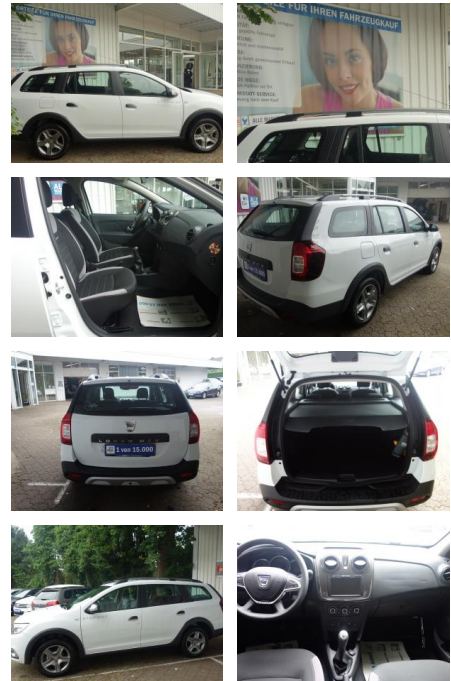

## Dacia Logan MCV TCe 90 STEPWAY PRESTIGE KLIMA\* N...

FL00-W8261WAngebotsnr.:

Erstzulassung:	Kilometer:	Farbe:	Leistung:	Kraftstoffart:
02.11.2019	69.999	Weiß	66 kW / 90 PS	Benzin

**PREIS**  
**10.990 €**