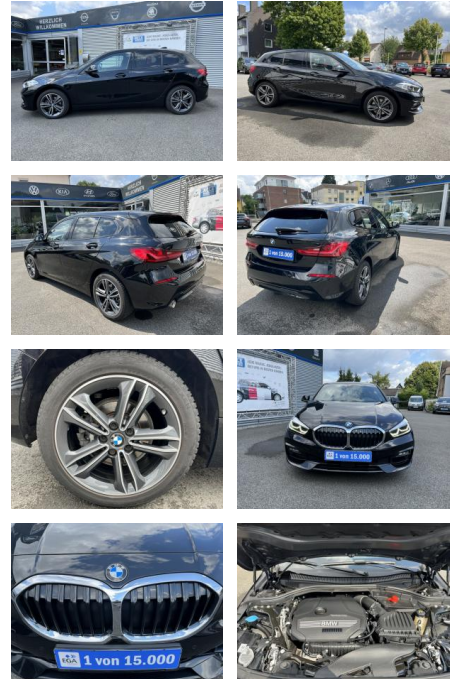

## BMW 118i SPORT LINE KLIMA\*SHZG\*NAVI\*BTH\*LED\*PDC\*...

AC00-5R07494Angebotsnr.:

Erstzulassung:	Kilometer:	Farbe:	Leistung:	Kraftstoffart:
23.01.2020	70.000	Schwarz	103 kW / 140 PS	Benzin

**PREIS**  
**20.520 €**