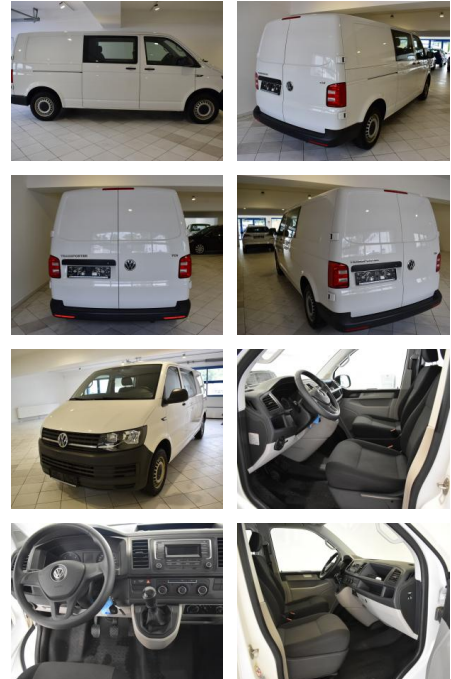

AH44-ATS64852 Angebotsnr.:

Erstzulassung:	Kilometer:	Farbe:	Leistung:	Kraftstoffart:
22.05.2017	147.465	Weiß	110 kW / 150 PS	Diesel

PREIS
23.860 €

FINANZIERUNGSBEISPIEL

Laufzeit: 72 Monate Anzahlung: 25 %
 Basis-Finanzierung:* Mtl. Rate:
 Zielraten-Finanzierung:** **194 €**