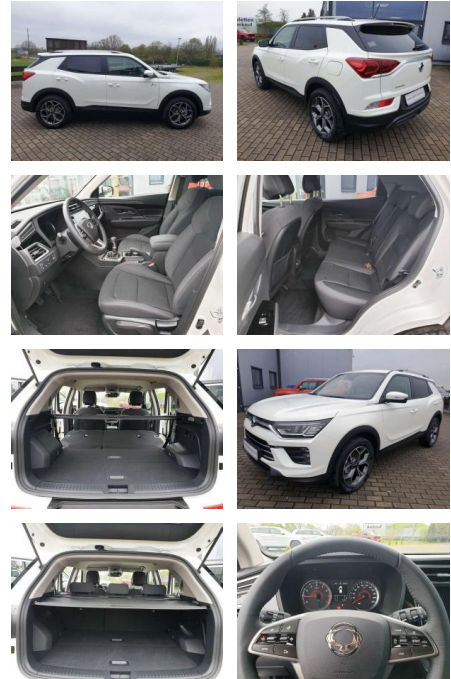

## Ssangyong Korando 1.5 T-GDi 2WD Ruby (CW)

EM01-068894\_A99 Anzeigensnr.:

Erstzulassung:	Kilometer:	Farbe:	Leistung:	Kraftstoffart:	Verbr. komb.	CO2-Emission	CO2-Klasse (WLTP)
01.05.2023	14.200	Weiß	120 kW / 163 PS	Benzin	7,6 l/100km	175 g/km	F