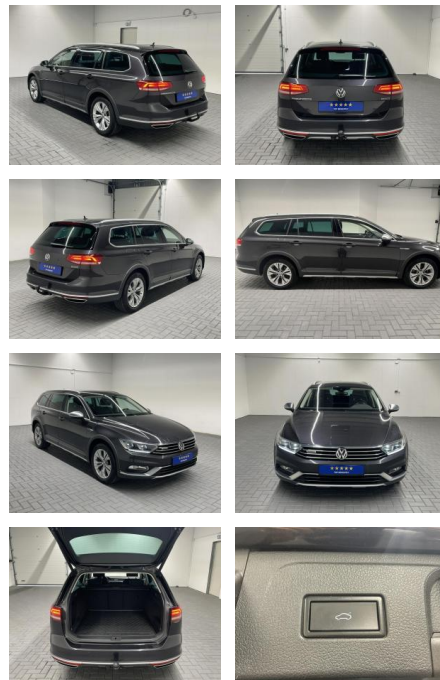

AM35-24782 **Angebotsnr.:**

Erstzulassung:	Kilometer:	Farbe:	Leistung:	Kraftstoffart:
25.06.2019	81.000		140 kW / 190 PS	Diesel

PREIS
26.920 €

FINANZIERUNGSBEISPIEL

Laufzeit: 72 Monate Anzahlung: 25 %
 Basis-Finanzierung:* Mtl. Rate:
 Zielraten-Finanzierung:** **219 €**