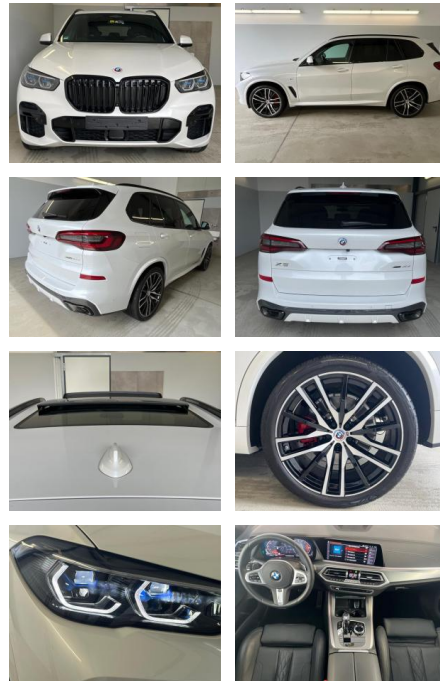

AD32-28628 **Angebotsnr.:**

Erstzulassung:	Kilometer:	Farbe:	Leistung:	Kraftstoffart:
01.01.2023	16.500	Weiß	250 kW / 340 PS	Diesel

PREIS
86.580 €

FINANZIERUNGSBEISPIEL

Laufzeit: 72 Monate Anzahlung: 25 %
 Basis-Finanzierung:* Mtl. Rate:
 Zielraten-Finanzierung:** **703 €**