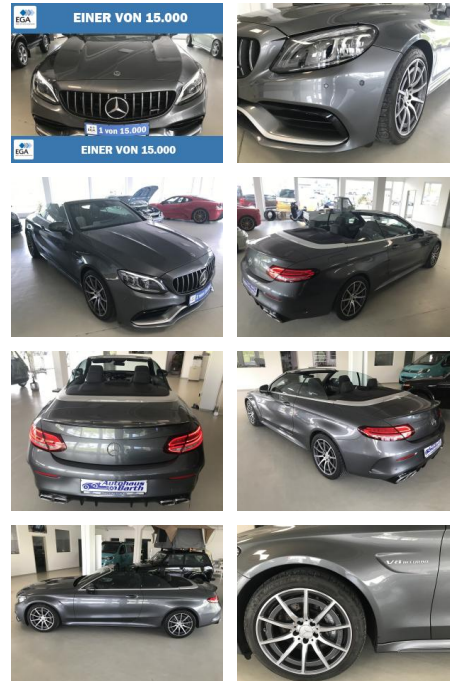

Ihr Ansprechpartner

Herr Lukas Gantner
 E-Mail: lukas.gantner@autowilhelmgmbh.de
 Telefon: 06898 294775

Auto Wilhelm GmbH
 Ludweiler Str. 61 - 63 - 66333 Völklingen - Tel.: 06898 / 294775

Mercedes-Benz C 63 AMG Multibeam LED*Navi*Leder*...

AB73-0013-451 **Angebotsnr.:**

Erstzulassung:	Kilometer:	Farbe:	Leistung:	Kraftstoffart:
04.04.2019	14.610	Grau	350 kW / 476 PS	Benzin

PREIS	FINANZIERUNGSBEISPIEL	
68.240 €	Laufzeit: 72 Monate	Anzahlung: 25 %
	Basis-Finanzierung:**	Mtl. Rate: 554 €
	Zielraten-Finanzierung:**	Mtl. Rate: 554 €