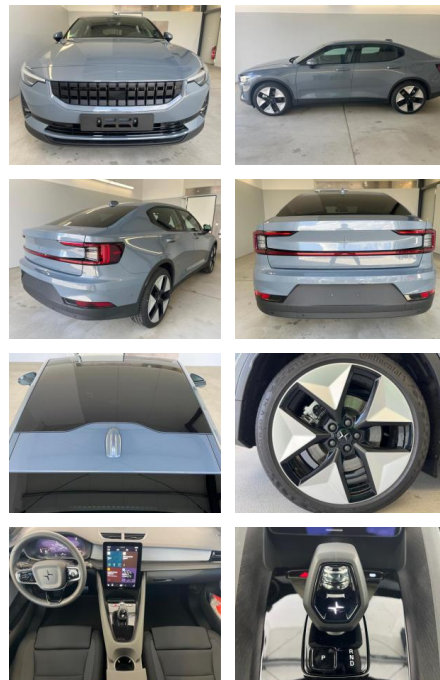

AD32-28613 **Angebotsnr.:**

Erstzulassung:	Kilometer:	Farbe:	Leistung:	Kraftstoffart:
01.03.2023	25.000	Diverse	300 kW / 408 PS	Elektro

PREIS
58.780 €

FINANZIERUNGSBEISPIEL

Laufzeit: 72 Monate Anzahlung: 25 %
Basis-Finanzierung:* Mtl. Rate:
Zielraten-Finanzierung:** **477 €**