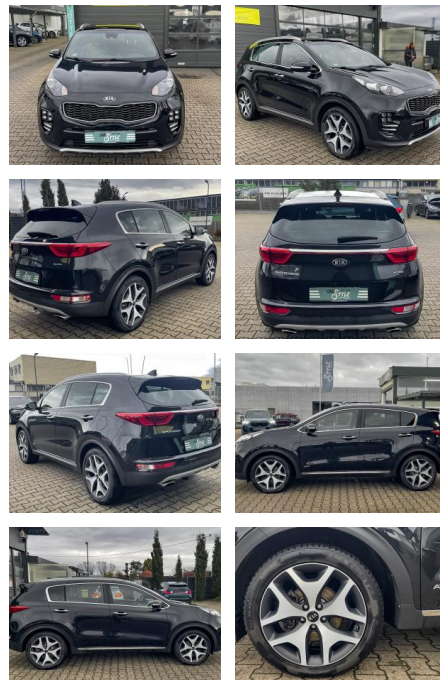

Ihr Ansprechpartner

Herr Lukas Gantner

E-Mail: lukas.gantner@autowilhelmgmbh.de
Telefon: 06898 294775

Auto Wilhelm GmbH
Ludweiler Str. 61 - 63 - 66333 Völklingen - Tel.: 06898 / 294775

Kia Sportage 1.6 GT Line 4WD PANO SHZ NAVI PDC

CS01-FO2304120 Angebotsnr.:

Erstzulassung:	Kilometer:	Farbe:	Leistung:	Kraftstoffart:
26.02.2019	109.000	Schwarz	130 kW / 177 PS	Benzin

PREIS
21.260 €

FINANZIERUNGSBEISPIEL

Laufzeit: 72 Monate Anzahlung: 25 %
 Basis-Finanzierung:* Mtl. Rate:
 Zielraten-Finanzierung:** **173 €**