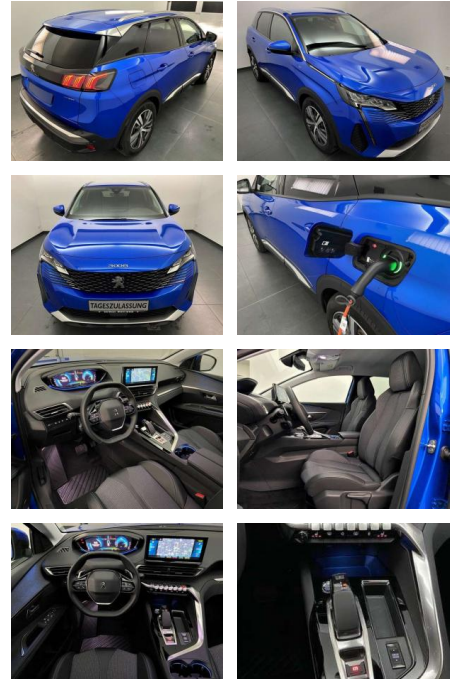

AW48-6739_1546gebotsnr.:

Erstzulassung:	Kilometer:	Farbe:	Leistung:	Kraftstoffart:
01.11.2022	5.395	Blau	165 kW / 224 PS	Benzin

PREIS
37.750 €

FINANZIERUNGSBEISPIEL

Laufzeit: 72 Monate Anzahlung: 25 %
 Basis-Finanzierung:* Mtl. Rate:
 Zielraten-Finanzierung:** **307 €**

Sicherheit

- Anti-Blockiersystem ABS

Multimedia

- Radio

Weiteres

- Getriebe: 8-Stufen-Automatikgetriebe EAT8 Lackierung: Sonderlackierung Vertigo Blau Räder: Leichtmetallfelgen ""Detroit"" 18""
- zweifarbig mit Grau mit Reifen 225/55 R 18 Klimaautomatik (2-Zonen)
- mit Aktivkohlefilter getrennt regelbar für Fahrer und Beifahrer Sitze: Sitzheizung vorn - einstellbar in 3 Stufen Polster: Stoff/Kunstleder (Colyn) in Schwarz mit Ziernähten in Mint Keyless-System schlüsselloses Zugangs- und Startsystem LED-Scheinwerfer LED-Heckleuchten mit 3D-Effekt