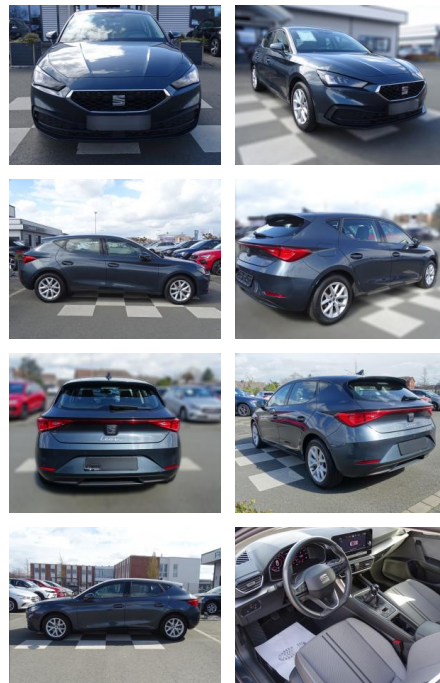

RA00-20542 **Angebotsnr.:**

Erstzulassung:	Kilometer:	Farbe:	Leistung:	Kraftstoffart:
01.09.2020	36.660	Grau	96 kW / 131 PS	Benzin

PREIS
22.060 €

FINANZIERUNGSBEISPIEL

Laufzeit: 72 Monate Anzahlung: 25 %
 Basis-Finanzierung:* Mtl. Rate:
 Zielraten-Finanzierung:** **179 €**