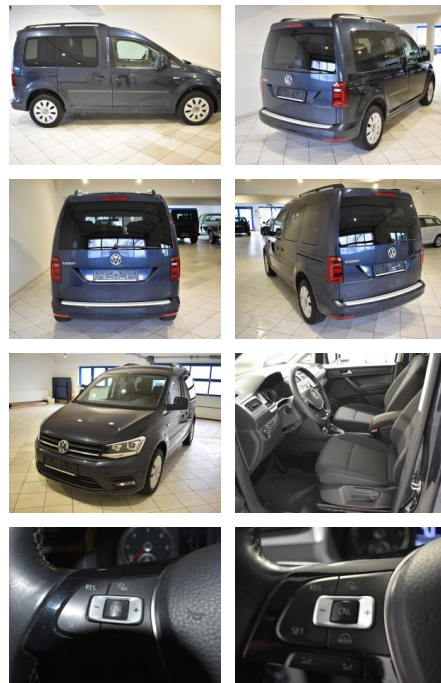

AH44-ATS2338Angebotsnr.:

Erstzulassung:	Kilometer:	Farbe:	Leistung:	Kraftstoffart:
21.01.2019	94.916	Blau	110 kW / 150 PS	Diesel

PREIS
26.950 €

FINANZIERUNGSBEISPIEL

Laufzeit: 72 Monate Anzahlung: 25 %
Basis-Finanzierung:* Mtl. Rate:
Zielraten-Finanzierung:** **219 €**