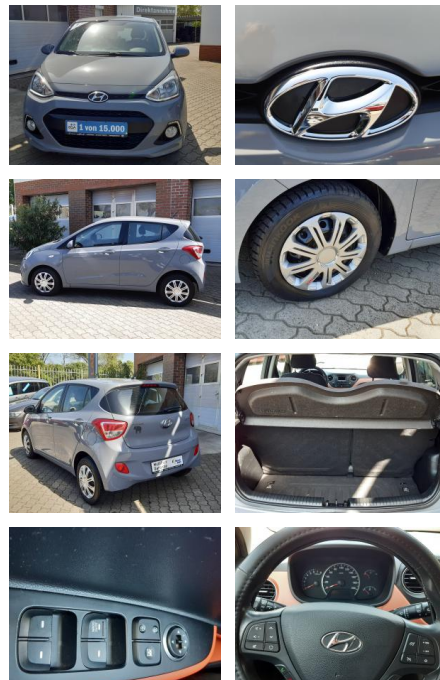

## Hyundai i10 5t "City-Elephant"

AR46-13

Angebotsnr.:

Erstzulassung:	Kilometer:	Farbe:	Leistung:	Kraftstoffart:
05.08.2014	71.991	Grau	49 kW / 67 PS	Benzin

**PREIS**  
**10.470 €**

**FINANZIERUNGSBEISPIEL**  
 Laufzeit: 72 Monate      Anzahlung: 25 %  
 Basis-Finanzierung:\*      Mtl. Rate:  
 Zielraten-Finanzierung:\*\* Mtl. Rate: **85 €**