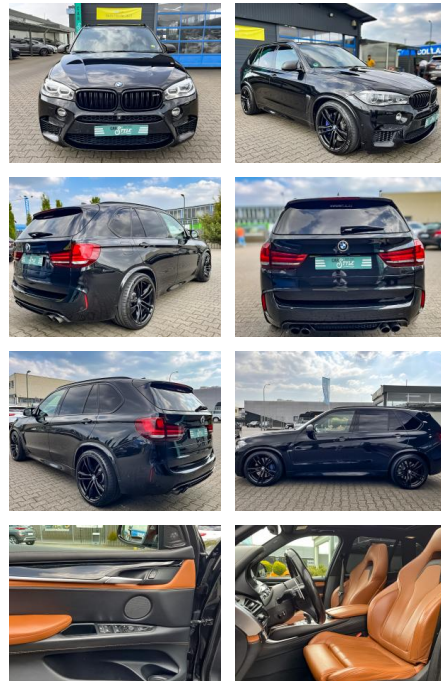

## BMW X5 M LED HARMAN/KARDON PANO

CS01-FO2302047gebotsnr.:

Erstzulassung:	Kilometer:	Farbe:	Leistung:	Kraftstoffart:
12.04.2018	146.000		423 kW / 575 PS	Benzin

PREIS	FINANZIERUNGSBEISPIEL	
<b>46.490 €</b>	Laufzeit: 72 Monate	Anzahlung: 25 %
	Basis-Finanzierung:**	Mtl. Rate:
	Zielraten-Finanzierung:**	<b>378 €</b>