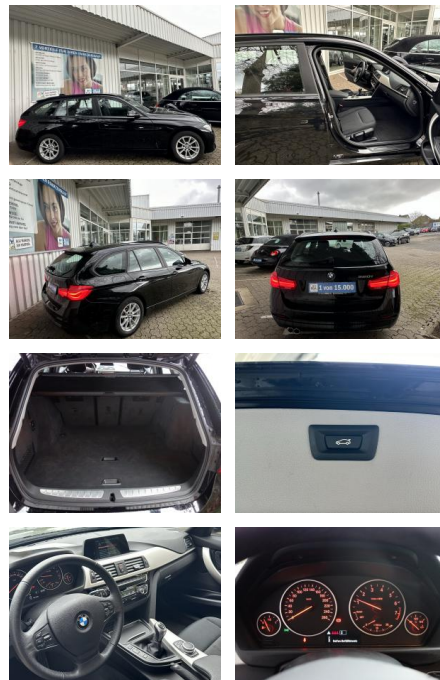

Ihr Ansprechpartner

Herr Lukas Gantner
E-Mail: lukas.gantner@autowilhelmgmbh.de
Telefon: 06898 294775

Auto Wilhelm GmbH
Ludweiler Str. 61 - 63 - 66333 Völklingen - Tel.: 06898 / 294775

BMW 320i TOUR.ADVANTAGE 1H*NAVI*LED*PDC*SHZ*EL.H...

FL00-W8216WAngebotsnr.:

Erstzulassung:	Kilometer:	Farbe:	Leistung:	Kraftstoffart:
21.11.2019	66.555	Schwarz	135 kW / 184 PS	Benzin

PREIS
24.280 €

FINANZIERUNGSBEISPIEL
Laufzeit: 72 Monate Anzahlung: 25 %
Basis-Finanzierung:* Mtl. Rate:
Zielraten-Finanzierung:** **197 €**