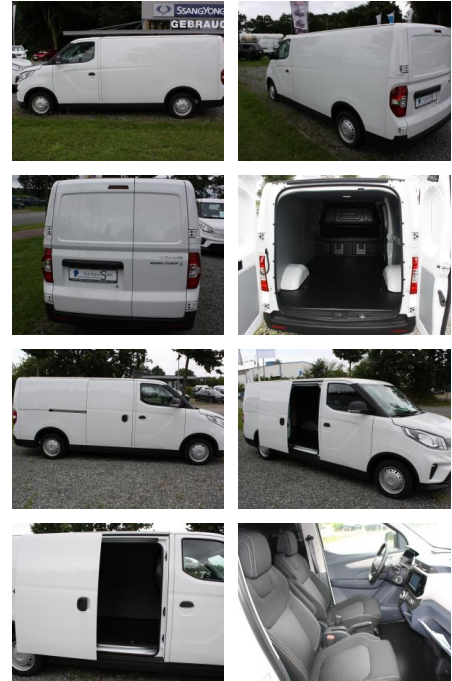

AS5A-AL2301-1116525hr.: 1116525hr.:

| | | | | |
|-----------------------|-------------------|---------------|------------------|-----------------------|
| Erstzulassung: | Kilometer: | Farbe: | Leistung: | Kraftstoffart: |
| 11.08.2023 | 1.501 | Weiß | 90 kW / 122 PS | Elektro |